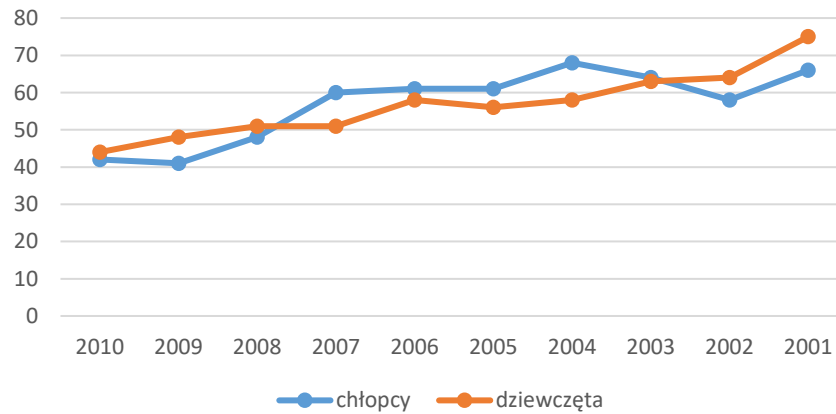

Brzuski - 2 min

Zakres	Ilość powt.	2010		2009		2008		2007		2006		2005		2004		2003		2002		2001	
		chł.	dz.	chł.	dz.	chł.	dz.	chł.	dz.	chł.	dz.	chł.	dz.	chł.	dz.	chł.	dz.	chł.	dz.	chł.	dz.
12	0-20	0	0	80	89	21	6	2	7	6	2	1	3	0	0	0	0	0	0	0	0
2	21-30	2	4	12	36	17	21	12	28	17	11	7	18	1	4	2	0	2	0	1	0
3	31-40	4	8	18	68	50	89	52	70	27	53	23	41	9	8	2	5	17	4	1	2
4	41-50	6	4	27	78	96	80	102	120	45	83	62	65	16	26	17	15	21	19	13	4
5	51-60	6	6	19	45	48	115	91	128	71	127	80	80	14	44	24	22	23	33	13	6
6	61-70	6	0	11	24	25	50	66	84	60	69	66	84	24	39	34	48	19	20	14	12
7	71-80	0	2	1	17	16	25	27	26	33	52	39	34	23	19	24	19	15	16	13	8
8	< 80	0	0	2	9	4	12	23	22	48	52	30	28	26	11	27	17	9	14	8	13
Il. osób		24	24	92	286	259	398	375	485	307	449	308	353	113	151	130	126	106	106	63	45
Średnia		42	44	41	48	48	51	60	51	61	58	61	56	68	58	64	63	58	64	66	75

Średnia ilość brzuszków - 2 min.

Liczba testów