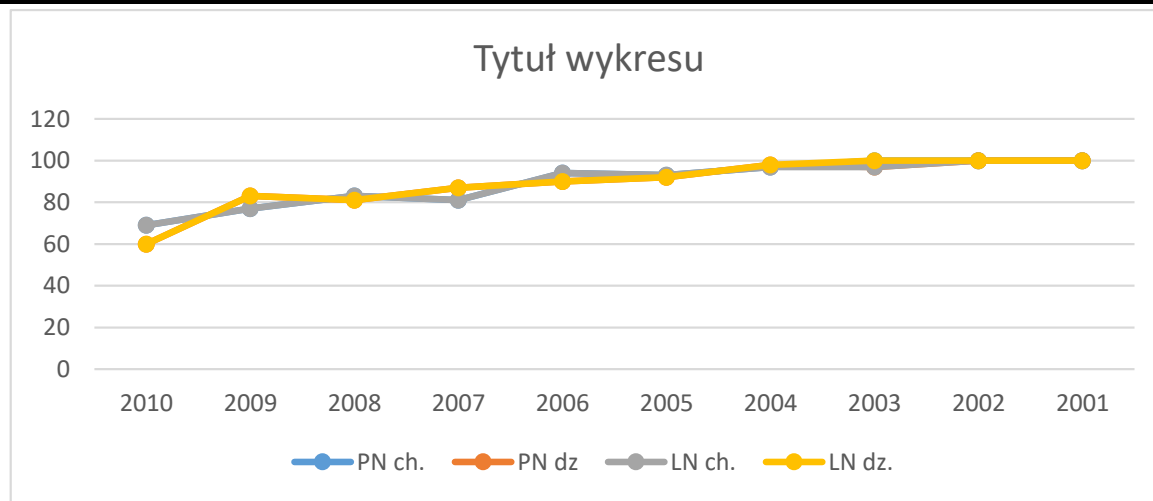

Przysiady na prawej i lewej nodze - 30 sek.

	Ilość powt.	2010		2009		2008		2007		2006		2005		2004		2003		2002	
		chł.	dz.	chł.	dz.	chł.	dz.	chł.	dz.	chł.	dz.	chł.	dz.	chł.	dz.	chł.	dz.	chł.	dz.
PN	zaliczone	18	9	67	240	215	331	337	430	295	416	283	328	108	150	129	115	111	106
	nie zalicz.	5	7	25	46	45	64	37	55	19	19	25	10	5	1	1	4	1	0
	razem	23	16	92	286	259	395	374	485	314	448	308	353	113	151	130	119	112	106
	% zalicz.	69%	60%	77%	83%	83%	83%	91%	88%	94%	92%	93%	93%	97%	100%	100%	97%	100%	100%
LN	zaliczone	18	9	68	240	215	329	338	421	296	404	285	324	109	146	129	115	111	106
	nie zalicz.	5	7	24	46	45	66	36	64	18	29	23	14	4	5	1	4	1	0
	razem	23	16	92	286	259	395	374	485	314	448	308	353	113	151	130	11	112	106
	% zalicz.	69%	60%	77%	83%	83%	81%	81%	87%	94%	90%	93%	92%	97%	98%	100%	97%	100%	100%

	PN ch.	PN dz.	LN ch.	LN dz.
2010	69	60	69	60
2009	77	83	77	83
2008	83	81	83	81
2007	81	87	81	87
2006	94	90	94	90
2005	93	92	93	92
2004	97	98	97	98
2003	100	97	97	100
2002	100	100	100	100
2001	100	100	100	100